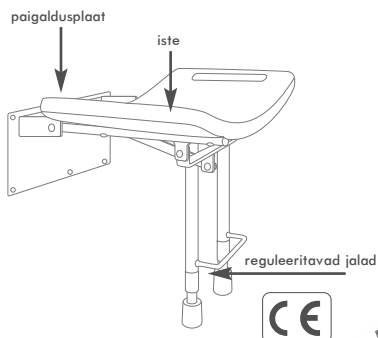

Dušipingil Grace on kaks käetuge ja tagaplaat (seina külge kinnitamiseks) ning see on kokkuklapitav ja lukustatav püstasendisse. Lisatõe tagamiseks on komplektis ka veel reguleeritava kõrgusega jalad.

Dušipingi turvaliseks kinnitamiseks seinale külge on paigaldusplaadil kinnitusavad. Pingi turvaliseks kinnitamiseks seinale peab kinnitaja olema kogemustega, sest pink peab kandma kasutaja tekitatavat vertikaalset koormust. Vermeiren ei vastuta toote ebapiisava kinnituse tagajärjel tekkinud kahjustuste ega vigastuste eest.

! Kasutaja maksimaalne kaal: 130 kg

Dušipink Grace ei vaja suurt hooldust – aeg-ajalt tuleb seda pehme lapiga pühkida. Kasutage neutraalset puhastusloodet koos sooja veega. Ärge kasutage agressiivseid puhastusaineid, mis võivad tekitada kahju või värvimuutusi.

! Kontrollige regulaarselt seinaplaadi kinnitumist.

Kõrguse reguleerimiseks haarake nimetissõrme ja pöidlaga hobuserauakujulisest klambrist ning tõmmake see välja. Seadke jalg soovitud asendisse ja lükake klamber turvaliselt auku tagasi. MÄRKUS: enne paigaldusplaadi kinnitamist seinale külge määrake jalgade kõrgus. Veenduge, et mõlemad jalad oleksid samal kõrgusel.

! Dušipingi kokkuklappimisel olge sõrmedega ettevaatlik.

Võimalikud on tehnilised muudatused. © 2016

VERMEIREN

Loome liikuvuseks uued võimalused

VERMEIREN

Belgia

N.V. Vermeiren N.V.

Vermeirenplein 1 / 15 – B-2920 Kalmthout
Tel +32 (0) 3620 2020 – Faks +32 (0) 3666 4894
veebisait: www.vermeiren.be – e-post: info@vermeiren.be

Saksamaa

Vermeiren Deutschland GmbH

Wahlerstraße 12 a – D-40472 Düsseldorf
Tel +49 (0) 211 942 790 – Faks +49 (0) 211 653 600
veebisait: www.vermeiren.de – e-post: info@vermeiren.de

Prantsusmaa

Vermeiren France S.A.

Z. I., 5, Rue d'Ennevelin – F-59710 Avelin
Tel +33 (0) 328 550 798 – Faks +33 (0) 320 902 889
veebisait: www.vermeiren.fr – e-post: info@vermeiren.fr

Austria

Vermeiren Austria GmbH

Schärldinger Straße 4 – A-4061 Pasching
Tel +43 (0) 722 964 900 – Faks +43 (0) 722 9649 0090
veebisait: www.vermeiren.at – e-post: info@vermeiren.at

Itaalia

Vermeiren Italia S.R.L.

Viale delle Industrie 5 – I-20020 Arese (MI)
Tel +39 0299 7707 – Faks +39 029 358 5617
veebisait: www.vermeiren.it – e-post: info@vermeiren.it

Šveits

Vermeiren Suisse S.A.

Eisenbahnstrasse 62 – CH-3645 Gwatt (Thun)
Tel +41 (0) 333 351 475 – Faks +41 (0) 333 351 467
veebisait: www.vermeiren.ch – e-post: info@vermeiren.ch

Poola

Vermeiren Polska Sp. z o.o

ul. Łączna 1 – PL-55-100 Trzebnica
Tel +48 (0) 713 874 200 – Faks +48 (0) 713 870 574
veebisait: www.vermeiren.pl – e-post: info@vermeiren.pl

Holland

Vermeiren Nederland B.V.

Korrespondendid: Vermeirenplein 1 / 15 – B-2920 Kalmthout
Tel +32 (0) 3620 2020 – Faks +32 (0) 3666 4894
veebisait: www.vermeiren.be – e-post: info@vermeiren.be

Hispaania

Vermeiren Iberica, S.L.

Carretera de Cartella, Km. 0,5 – Sant Gregori P.I. – Edifici A
ES-17150 Sant Gregori (Girona)
Tel +34 972 428 433 – Faks +34 972 405 054
veebisait: www.vermeiren.es – e-post: info@vermeiren.es

Tšehhi Vabariik

Vermeiren ČR S.R.O.

Nadrazni 132 – 702 00 Ostrava
Tel +420 596 133 923 – Faks +420 596 133 277
veebisait: www.vermeiren.cz – e-post: info@vermeiren.cz

Tootja

Vermeiren Group

Vermeirenplein 1 / 15 – B-2920 Kalmthout
Tel +32 (0) 3620 2020 – Faks +32 (0) 3666 4894
veebisait: www.vermeiren.be – e-post: info@vermeiren.be

VERMEIREN

Loome liikuvuseks uued võimalused