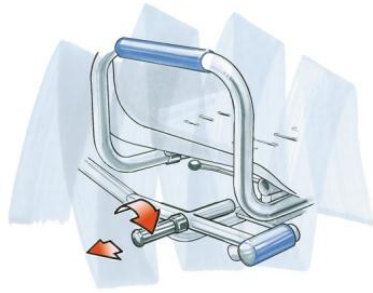

## Dušitoolid

Eemaldatavad käetoed

Lukustushoob

Stabilisaator

Kaal – 10kg

Max kasutaja kaal – 100kg

Vanniistmele istudes olge tähelepanelik, et vältida naha näpistamise tunnet.