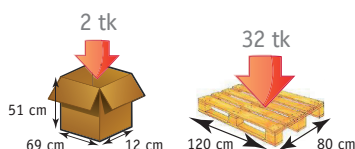

Rulaator SIMPLY

06 LIIKUVUS

GARANTII 2 AASTAT
KANDEJÕUD: 120 KG

Kokkupandava terasraami ja mugava polsterdatud istmega varustatud rulaatoril **Simply** on kaks hästi kätte sobivat anatoomilist käepidet, mille kõrgus on reguleeritav kahe seadistusratta abil.

Lukustusrõngas

Pakend:
Pappkarp: 2 – Kaubaalus: 32

MÕÖTMED

Rulaator Simply			
Istme kõrgus põrandast	55 cm	Käepidemete pikkus	12 cm
Kogukõrgus	81/94 cm	Kogusügavus	62 cm
Kogulaius	52 cm	Mõõtmed kokkupanduna	86*56*12 cm
Käepidemete vaheline kaugus	40 cm	Eesmist/tagumiste rataste läbimõõt	11 cm
Istme mõõtmed	40*20 cm	Mass	5.02 kg